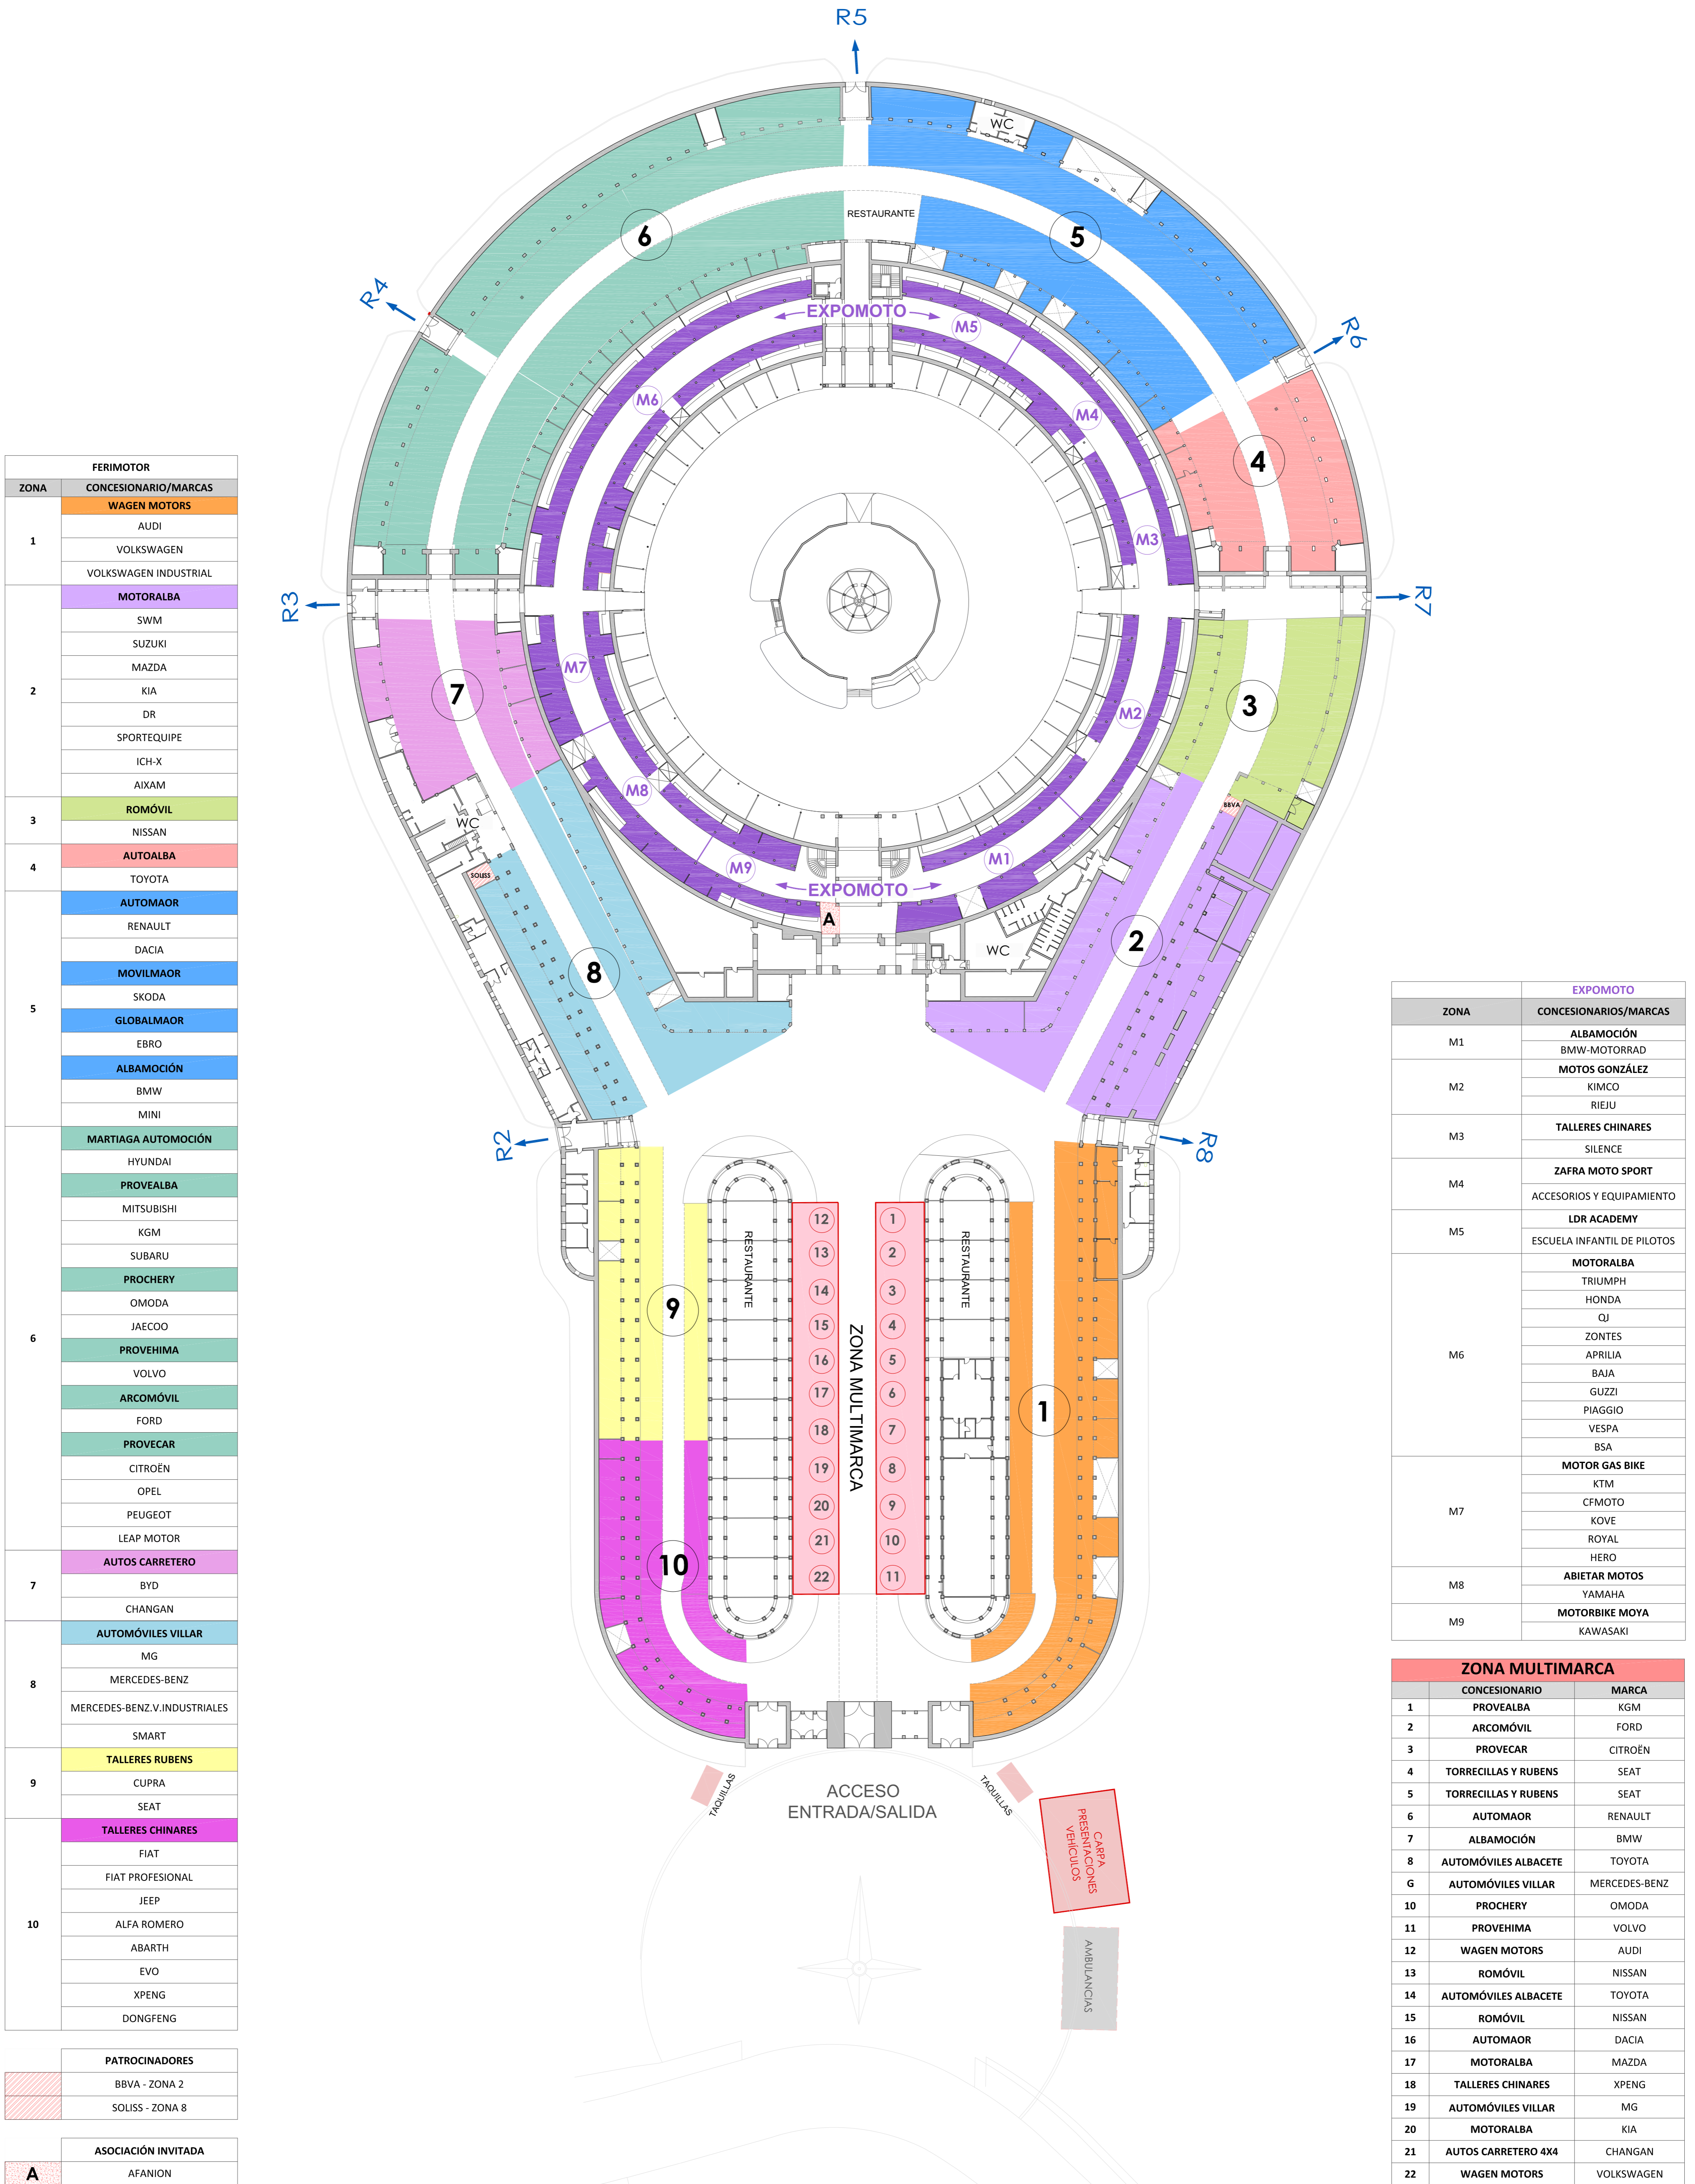

FERIMOTOR

Feria del Automóvil Nuevo, Usado y de Ocasión

FERIMOTOR	
ZONA	CONCESIONARIO/MARCAS
1	WAGEN MOTORS
	AUDI
	VOLKSWAGEN
	VOLKSWAGEN INDUSTRIAL
2	MOTORALBA
	SWM
	SUZUKI
	MAZDA
	KIA
	DR
	SPORTEQUIPE
	ICH-X
	AIXAM
	3
NISSAN	
4	AUTOALBA
5	TOYOTA
	AUTOMAOR
	RENAULT
	DACIA
	MOVILMAOR
	SKODA
	GLOBALMAOR
	EBRO
	ALBAMOCIÓN
	BMW
MINI	
6	MARTIAGA AUTOMOCIÓN
	HYUNDAI
	PROVEALBA
	MITSUBISHI
	KGM
	SUBARU
	PROCHERY
	OMODA
	JAECOO
	PROVEHIMA
VOLVO	
7	ARCOMÓVIL
	FORD
	PROVECAR
	CITROËN
	OPEL
	PEUGEOT
	LEAP MOTOR
	AUTOS CARRETERO
	BYD
	CHANGAN
8	AUTOMÓVILES VILLAR
	MG
	MERCEDES-BENZ
9	MERCEDES-BENZ V. INDUSTRIALES
	SMART
10	TALLERES RUBENS
	CUPRA
	SEAT
ASOCIACIÓN INVITADA	TALLERES CHINARES
	FIAT
	FIAT PROFESIONAL
	JEEP
	ALFA ROMERO
	ABARTH
	EVO
	XPENG
DONGFENG	

ZONA MULTIMARCA		
	CONCESIONARIO	MARCA
1	PROVEALBA	KGM
2	ARCOMÓVIL	FORD
3	PROVECAR	CITROËN
4	TORRECILLAS Y RUBENS	SEAT
5	TORRECILLAS Y RUBENS	SEAT
6	AUTOMAOR	RENAULT
7	ALBAMOCIÓN	BMW
8	AUTOMÓVILES ALBACETE	TOYOTA
9	AUTOMÓVILES VILLAR	MERCEDES-BENZ
10	PROCHERY	OMODA
11	PROVEHIMA	VOLVO
12	WAGEN MOTORS	AUDI
13	ROMÓVIL	NISSAN
14	AUTOMÓVILES ALBACETE	TOYOTA
15	ROMÓVIL	NISSAN
16	AUTOMAOR	DACIA
17	MOTORALBA	MAZDA
18	TALLERES CHINARES	XPENG
19	AUTOMÓVILES VILLAR	MG
20	MOTORALBA	KIA
21	AUTOS CARRETERO 4X4	CHANGAN
22	WAGEN MOTORS	VOLKSWAGEN